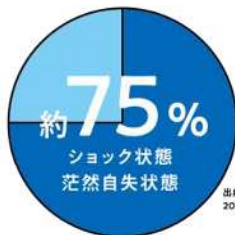

くらしを考える今こそ、電気設備でおまかせ防災

いざというとき適切に行動するのは難しい。

災害発生直後には

“ショック状態、茫然自失状態になる人が約**75%**”

「落ち着いて行動できる人は約10%
取り乱す人が約15%、ショック状態、
茫然自失状態になる人が約75%」と
言われています。

出典:山村武彦(2020)「編組の実践的防災・危機管理—リーダーはどう対応すべきか」、『ファイナンス』
2020年12月号、p.81.財務省