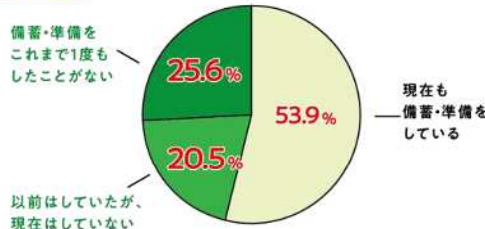

「落ち着いて行動できる人は約10%
取り乱す人が約15%、ショック状態、
茫然自失状態になる人が約75%」と
言われています。

出典:山村武彦(2020)「編組の実践的防災・危機管理—リーダーはどう対応すべきか」、『ファイナンス』
2020年12月号、p.81.財務省

毎日備え続けるのは難しい。

自然災害を経験したことのある人でも
約半数は停電や断水の備えができていない。