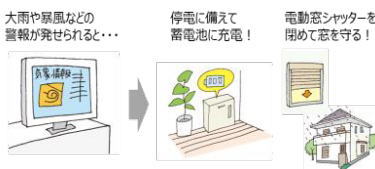

家族みんなが便利な **これからの理想の暮らし**のご提案

もっとつながる、もっとおまかせ。

すまいの「できたらいいな」 をかなえるAiSEG2

AiSEG2 (7型モニター機能付)

快適なお部屋がお出迎え！

家に帰る前に、スマートフォンからエアコンを遠隔ON！

これからは、 AiSEG2があれば、 実現できます！

手が離せないときは、声で操作！

リモコンを押さなくても、声でエアコンの操作ができる！

注) スマートスピーカーはお客標準備品となります。
Google アシスタント搭載スマートスピーカー、Clova搭載スマートスピーカーが利用可能です。

帰ったら、すぐお風呂に入れる！

外出先のスマートフォンから、お風呂にお湯はり！

AiSEG2
(7型モニター機能付)
MKN713

太陽光の電気を使って、環境に貢献！

太陽光でつくった電気で、エコキュートを沸き上げ！※

※1 実際の天気や電力の使用状況が前日の18時時点の予測より異なった場合、買電が発生する可能性があります。

気象警報と連動して機器が動く！

気象警報と連動して、自動で備えてくれるので安心！

電動ブラインド・カーテンを宅内外から操作可能！

各部屋のブラインドやカーテンの開閉を自動化！

どれだけ使っているかをお知らせ！

今日はどれだけ使ったかを、料金換算で表示！

詳細は、お気軽にお問合せください！